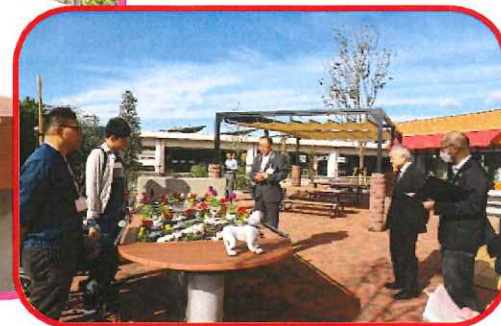

# 幸田町役場に広場ができました

## 広場の花壇等の維持・管理をつとめ作業所が行います

10月30日の開所式には、  
幸田町長、  
愛恵協会理事長が出席し、  
つとめ作業所からも利用者  
2名が出席しました。

開所式を前に  
花壇への植栽を  
行いました。

花壇は地面をかさ上げし、車イスの方でも花を近くで見ることができる  
レイズベット式です。多くの方が利用できる新たなにぎわい創出の場として期待され  
ています。季節の花で花壇を彩り、みなさんが心安らげる広場作りにつとめ作業所  
も頑張っています。